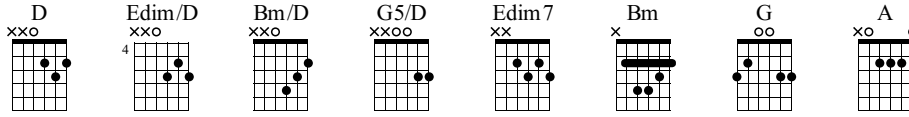

Temps à nouveau

Jean-Louis Aubert

Concert privé

Tabbed by Eddy lemaire

Standard tuning
♩ = 120

Intro

D Edim/D Bm/D G5/D
LET RING THROUGHOUT

Guitare TAB C) 1 2 3 4