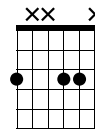

NO SURPRISES

(ARRANGEMENT POUR UNE GUITARE)

RADIOHEAD
(OK COMPUTER)

TABBED BY EDDY LEMAIRE

STANDARD TUNING

♩ = 74

INTRO

D

Gm

CAPO FRET 3

s.guit.

1 2 3 2 2 3 2 2 2 3 2 0 3 3 0

COUplet

D

3 2 3 2 0 2 3 2 4 2 3 2 0 2 3 2

Bm(b13)

5 2 3 0 2 0 3 0 6 2 3 0 2 0 3 0