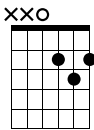

NO SURPRISES

(ARRANGEMENT POUR UNE GUITARE)

RADIOHEAD
(OK COMPUTER)

TABBED BY EDDY LEMAIRE

STANDARD TUNING

♩ = 74

INTRO

D